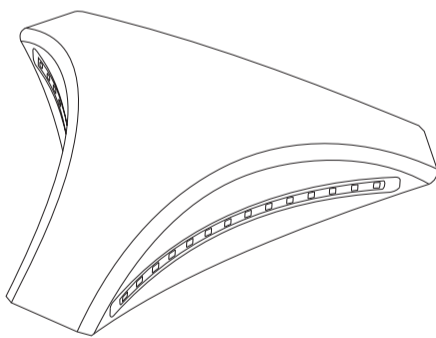

ILUMINACIÓN PARA EVENTOS

SECTORIZACIÓN DE ESPACIOS

Producto destinado a eventos sociales y comerciales que requieran ambientación lumínica y/o división de espacios.

Elemento modular lumínico efímero implementado para el armado de paredes divisoras o decorativas.

MÓDULO

Tecnología: Dos carcasas de cartón unidas por medio de solapas. Utilización de vínculos laminares de mdf de 3 mm. para el armado de las estructuras. Iluminación mediante LEDs.

Vínculo

GRUPO 14

Civale, Sofía.
Cherenscio, Valentina.
Gaytan, Federico.
Gomez, Mariano.
Gomez Montoya, Florencia.
Gutierrez Lopez, Maryori.
Hotz, Martín.