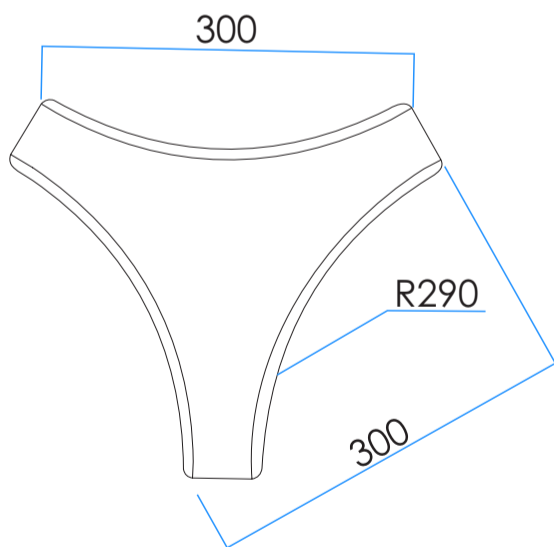

ILUMINACIÓN PARA EVENTOS

SECTORIZACIÓN DE ESPACIOS

Producto destinado a eventos sociales y comerciales que requieran ambientación lumínica y/o división de espacios.

Elemento modular lumínico efímero implementado para el armado de paredes divisoras o decorativas.

MÓDULO

Tecnología: Dos carcasas de cartón unidas por medio de solapas. Utilización de vínculos laminares de mdf de 3 mm. para el armado de las estructuras. Iluminación mediante LEDs.

Vínculo

GRUPO 14

Civale, Sofía.
Cherenscio, Valentina.
Gaytan, Federico.
Gomez, Mariano.
Gomez Montoya, Florencia.
Gutierrez Lopez, Maryori.
Hotz, Martín.