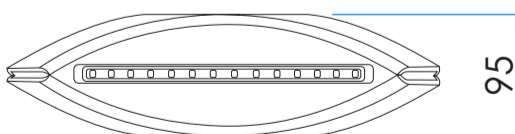

ILUMINACIÓN PARA EVENTOS

SECTORIZACIÓN DE ESPACIOS

Producto destinado a eventos sociales y comerciales que requieran ambientación lumínica y/o división de espacios.

Elemento modular lumínico efímero implementado para el armado de paredes divisoras o decorativas.

MÓDULO

Tecnología: Dos carcasas de cartón unidas por medio de solapas. Utilización de vínculos laminares de mdf de 3 mm. para el armado de las estructuras. Iluminación mediante LEDs.

Vínculo

GRUPO 14

Civale, Sofía.
Cherenscio, Valentina.
Gaytan, Federico.
Gomez, Mariano.
Gomez Montoya, Florencia.
Gutierrez Lopez, Maryori.
Hotz, Martín.