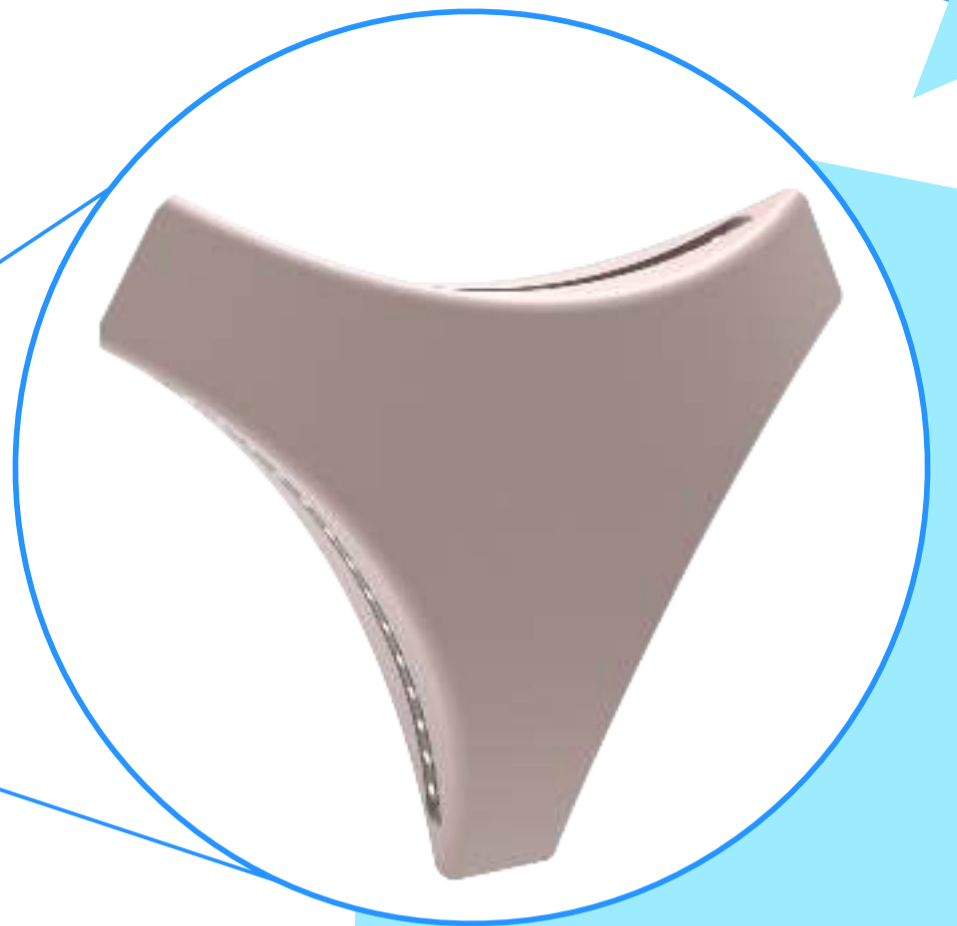

ILUMINACIÓN PARA EVENTOS

SECTORIZACIÓN DE ESPACIOS

Producto destinado a eventos sociales y comerciales que requieran ambientación lumínica y/o división de espacios.

Elemento modular lumínico efímero implementado para el armado de paredes divisoras o decorativas.

MÓDULO

Tecnología: Dos carcasas de cartón unidas por medio de solapas. Utilización de vínculos laminares de mdf de 3 mm. para el armado de las estructuras. Iluminación mediante LEDs.

Vínculo

GRUPO 14

Civale, Sofía.
Cherenscio, Valentina.
Gaytan, Federico.
Gomez, Mariano.
Gomez Montoya, Florencia.
Gutierrez Lopez, Maryori.
Hotz, Martín.